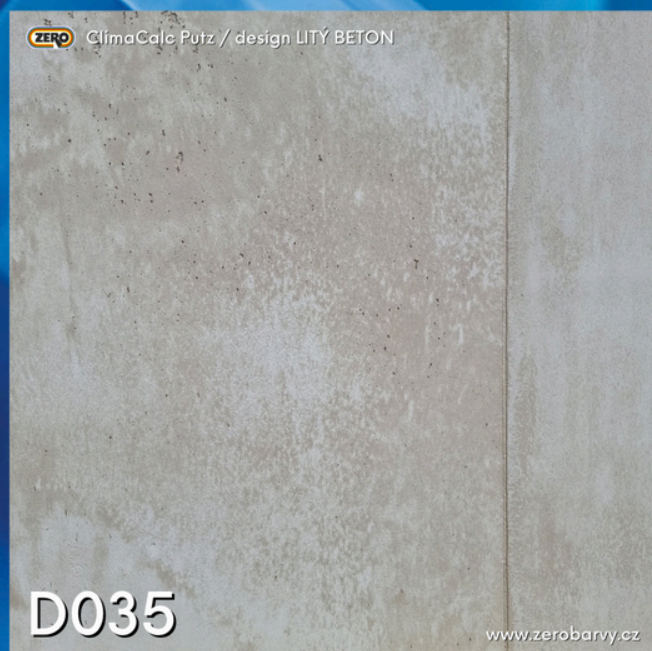

Design LITÝ BETON /ClimaCalc Putz

orientační základních odstínů / další tisíce odstínů ze vzorkovnice ZERO MiX
u prodejních partnerů ZERO

Vzhledem k odlišným výstupům zobrazení, slouží tento vzorník pouze pro orientaci a uvedené odstíny nejsou žádným způsobem závazné! V případě zájmu doporučujeme navštívit některého z prodejních partnerů ZERO. Pro bližší informace je vám k dispozici poradenská ZEROlinka 720 943 737